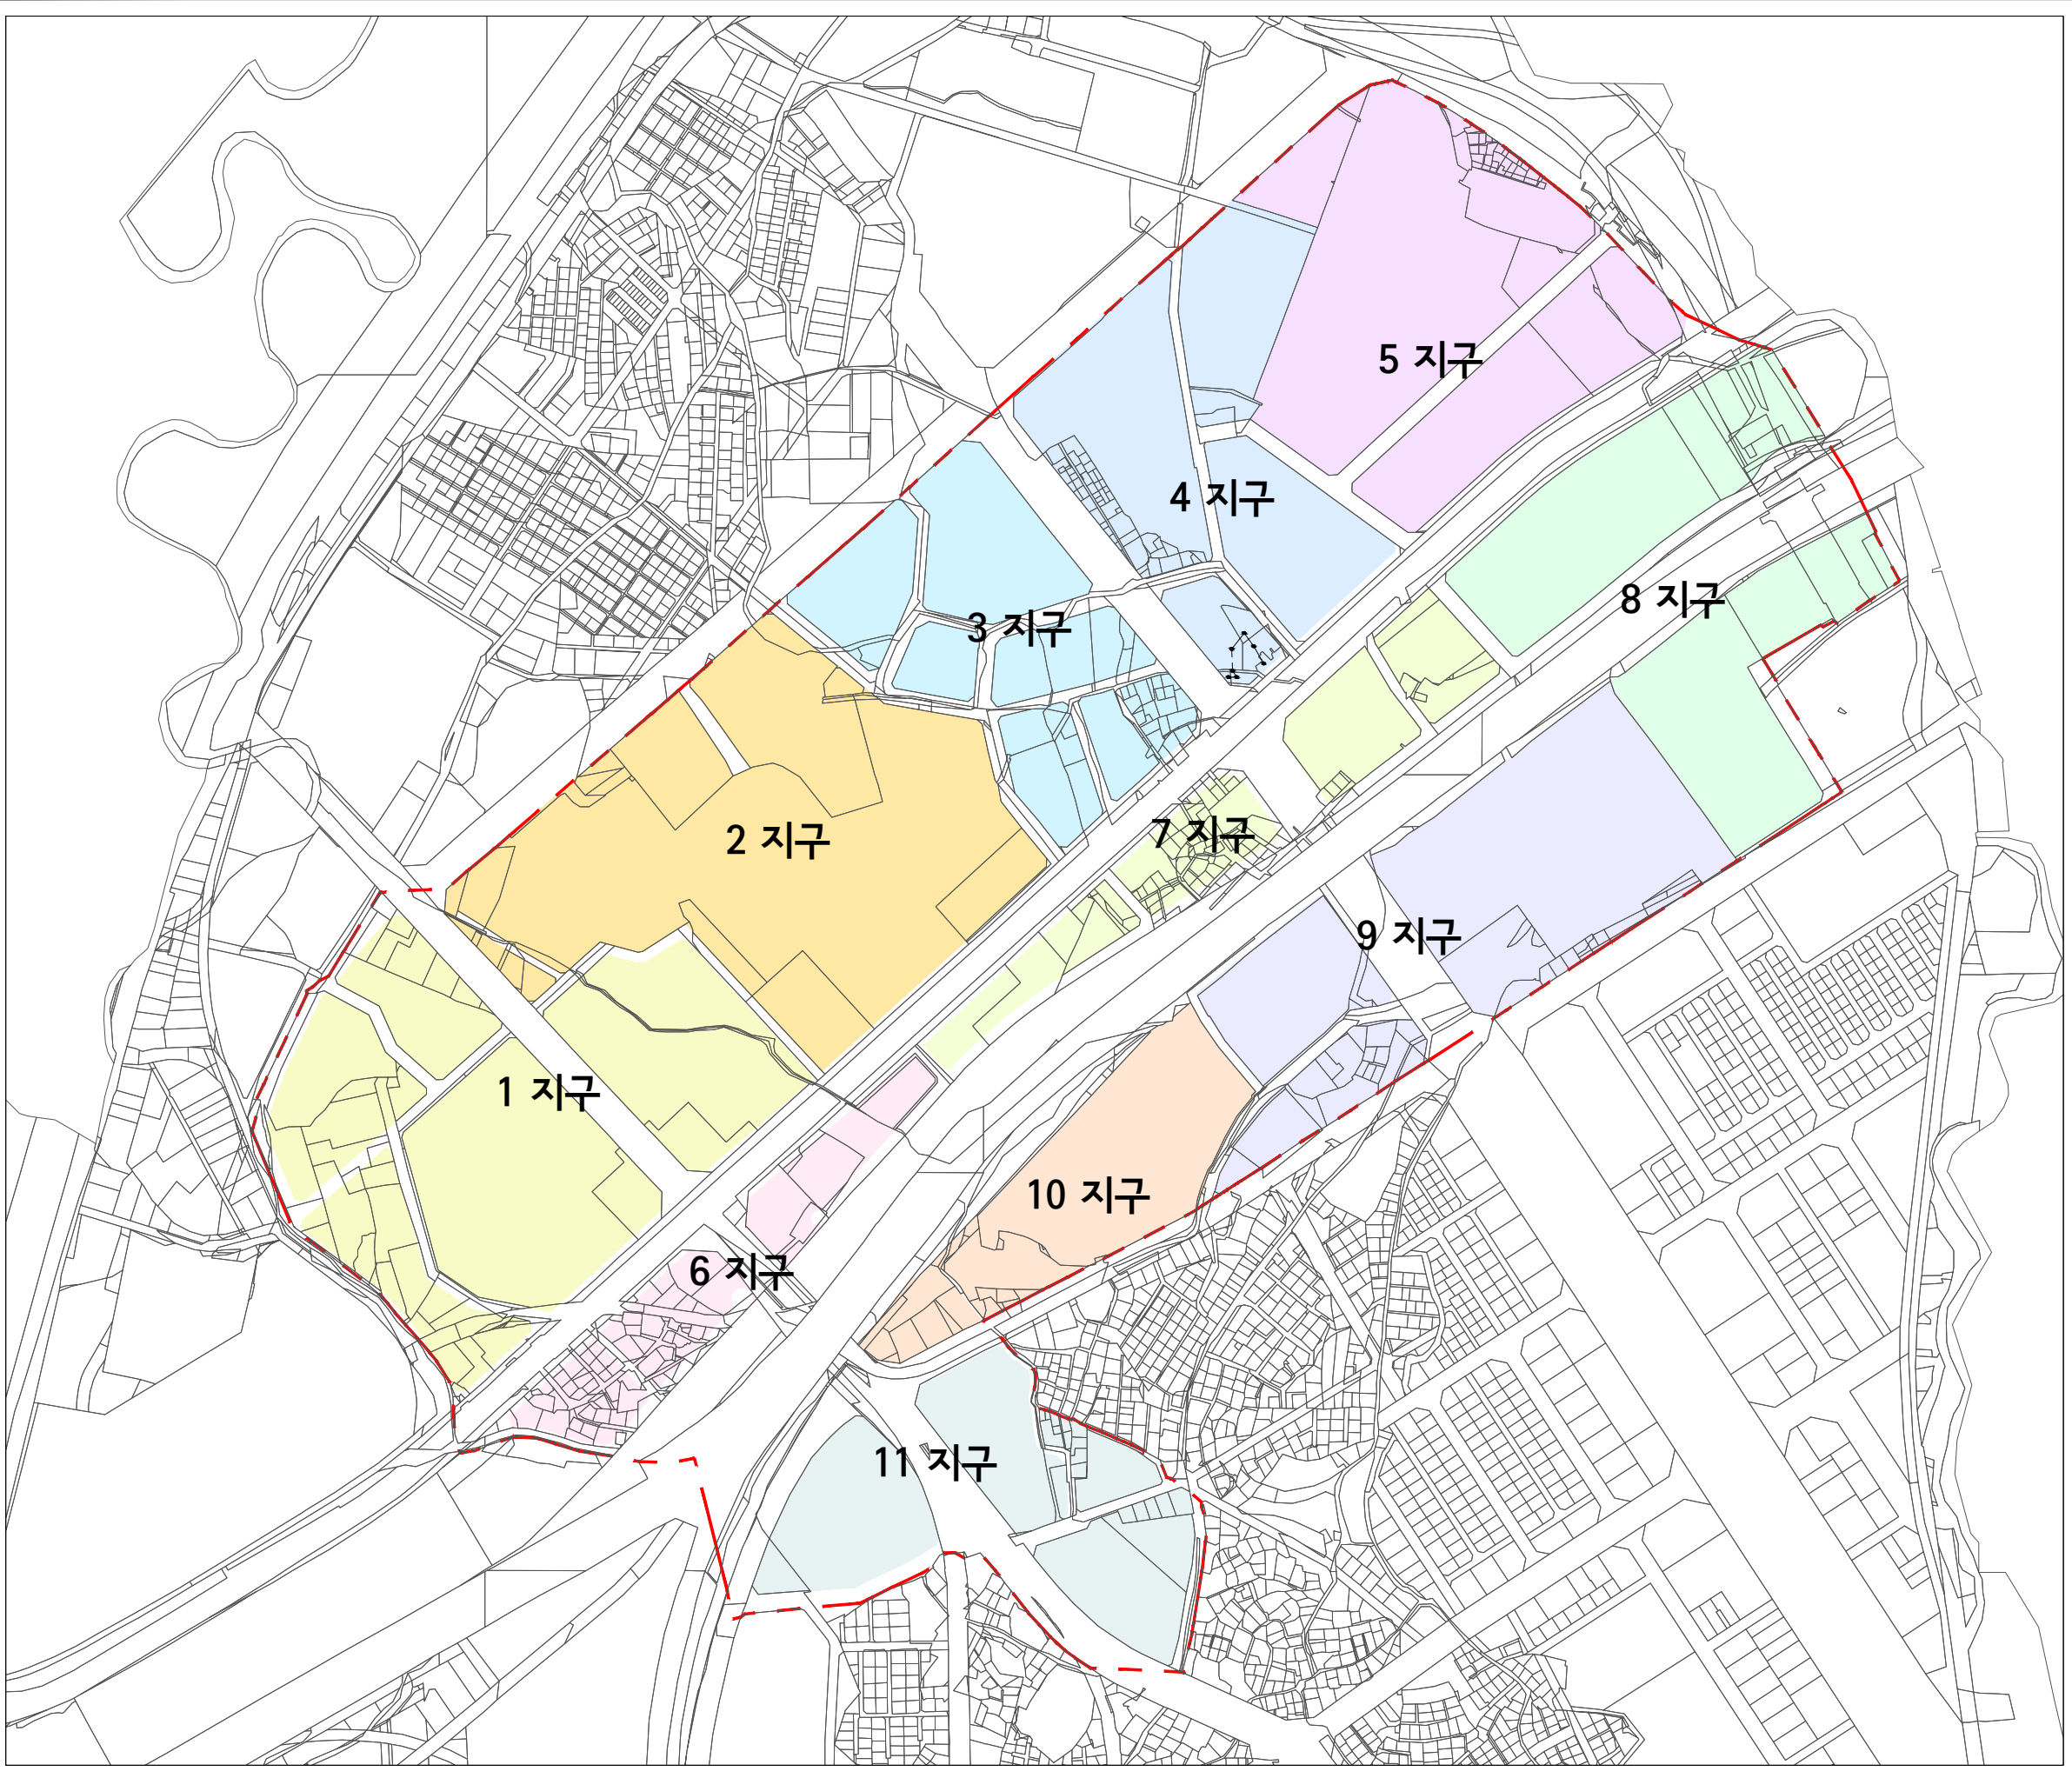

### 구로역 및 신도림역세권 지구단위계획 재정비

### 획지 및 건축물 등에 관한 결정(변경)도\_색인도

#### 범례

- 지구단위계획구역
- 1 지구
- 2 지구
- 3 지구
- 4 지구
- 5 지구
- 6 지구
- 7 지구
- 8 지구
- 9 지구
- 10 지구
- 11 지구